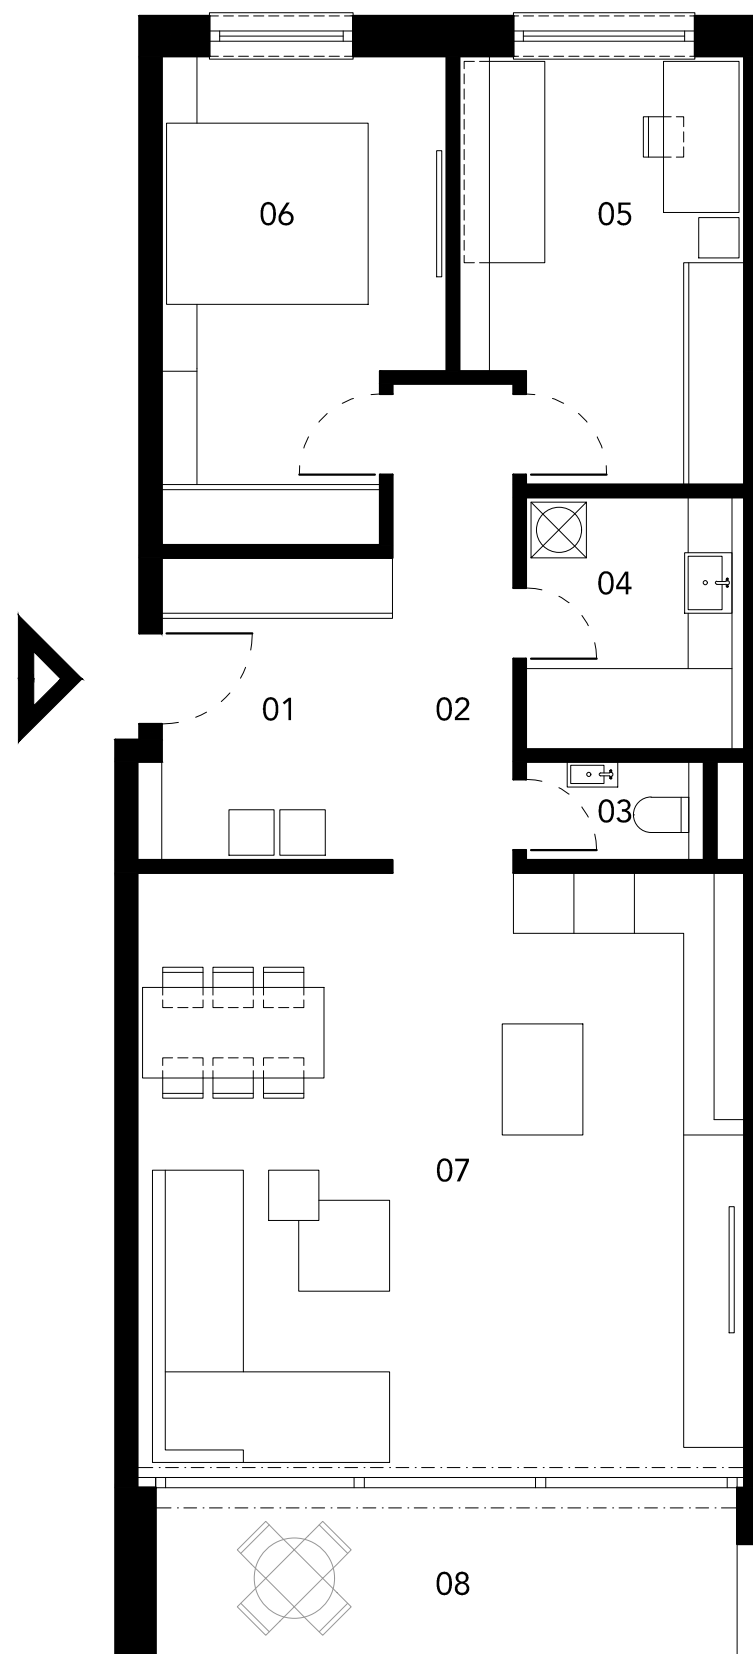

Byt č.14

01	vstupná hala	7,10 m ²
02	chodba	5,82 m ²
03	WC	1,72 m ²
04	kúpeľňa	5,41 m ²
05	izba	11,27 m ²
06	spálňa	12,57 m ²
07	kuchyňa jedáleň obývacia izba	35,52 m ²
	SPOLU	79,41 m ²
08	terasa	8,65 m ²
	SPOLU	88,06 m ²

Nadstavba
Ružová dolina 33, Bratislava
Byt č.14 - IV.NP - 3 izbový byt - mierka 1:75

REEGAS

cube design

EXPO/LINE