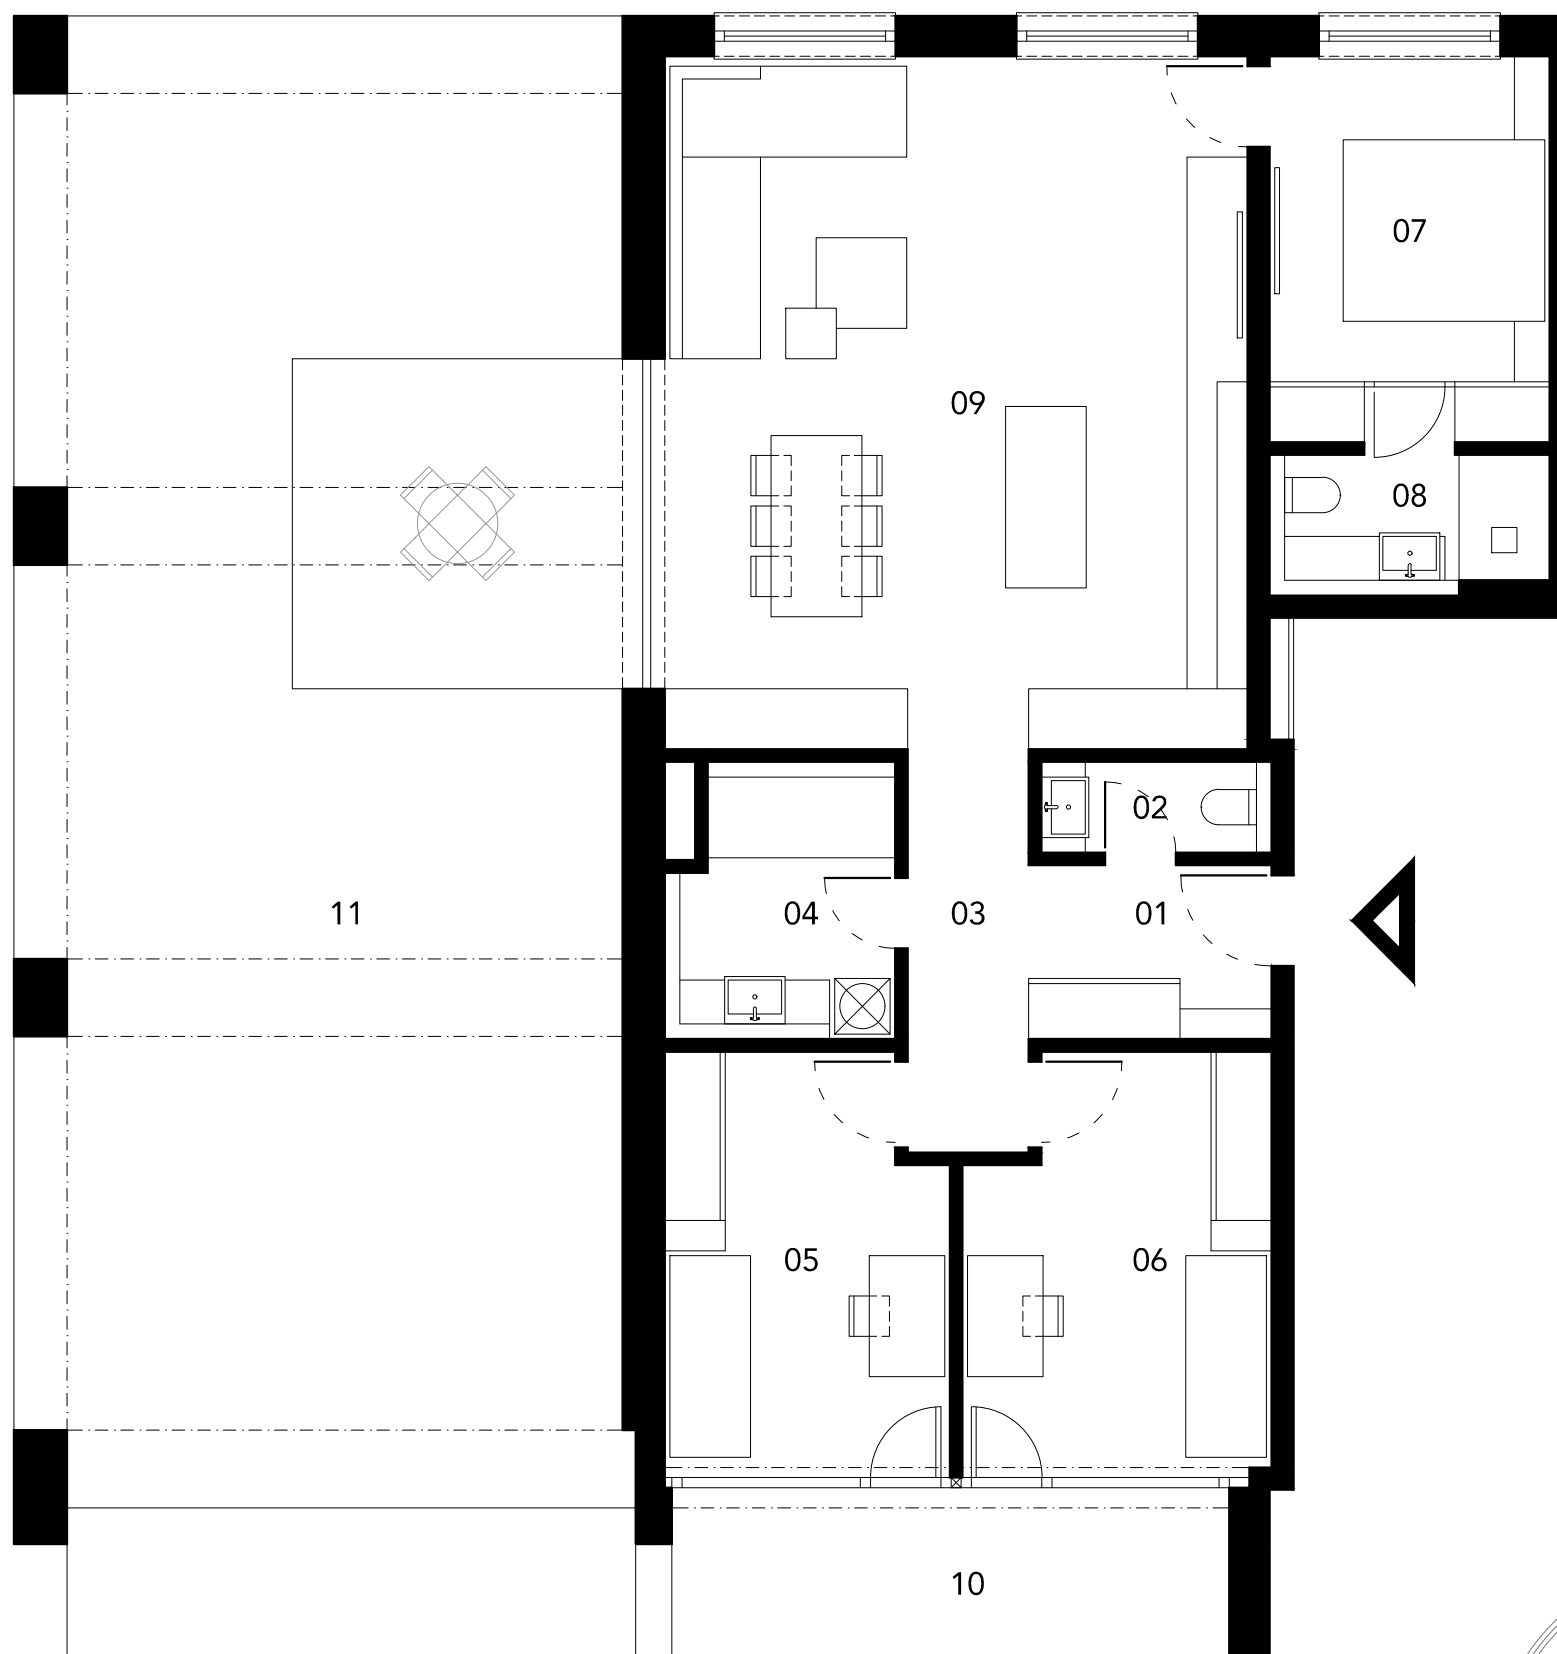

Byt č.13

01 vstupná hala	4,16 m ²
02 WC	2,06 m ²
03 chodba	4,80 m ²
04 kúpeľňa	5,81 m ²
05 izba	11,05 m ²
06 izba	11,77 m ²
07 spálňa	10,65 m ²
08 kúpeľňa	3,74 m ²
09 kuchyňa jedáleň obývacia izba	39,74 m ²
SPOLU 93,78 m ²	
10 terasa	8,29 m ²
11 terasa	87,86 m ²
SPOLU 189,93 m ²	

REEGAS

cube design

EXPO/LINE

Nadstavba
 Ružová dolina 33, Bratislava
 Byt č.13 - IV.NP - 4 izbový byt - mierka 1:75