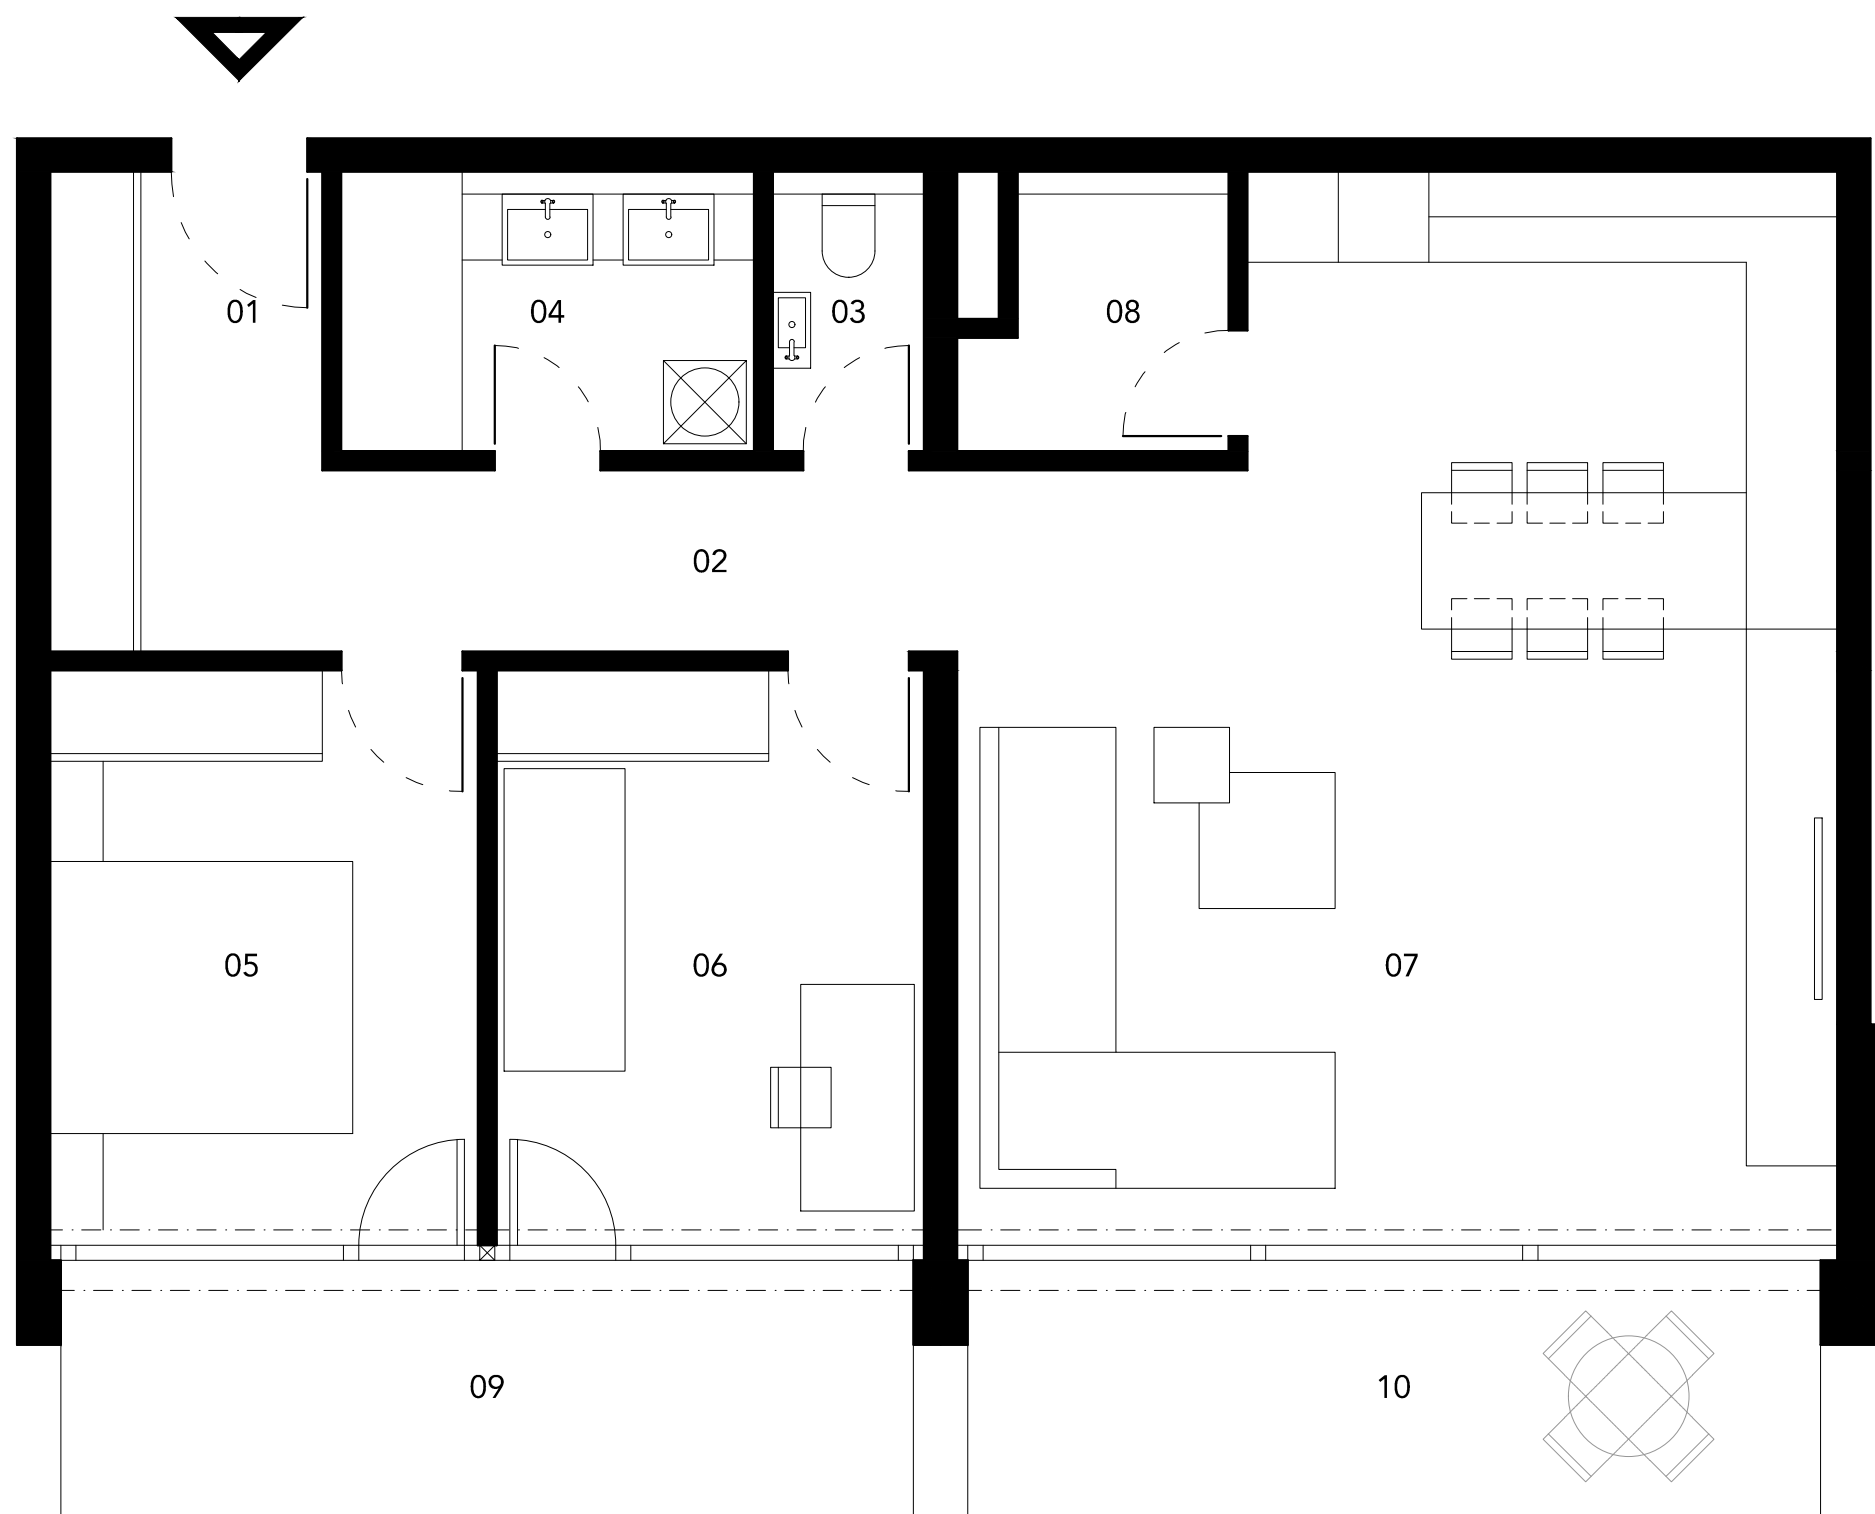

Byt č.12

| | |
|--|----------------------|
| 01 vstupná hala | 5,71 m ² |
| 02 chodba | 5,04 m ² |
| 03 WC | 1,85 m ² |
| 04 kúpeľňa | 5,05 m ² |
| 05 spálňa | 10,46 m ² |
| 06 izba | 10,46 m ² |
| 07 kuchyňa jedáleň obývacia izba | 36,95 m ² |
| 08 komora | 2,88 m ² |
| SPOLU | 78,40 m ² |
| 09 terasa | 8,46 m ² |
| 10 terasa | 8,46 m ² |
| SPOLU | 95,32 m ² |

REEGAS

cube design

EXPO/LINE

Nadstavba
 Ružová dolina 33, Bratislava
 Byt č.12 - III.NP - 3 izbový byt - mierka 1:50