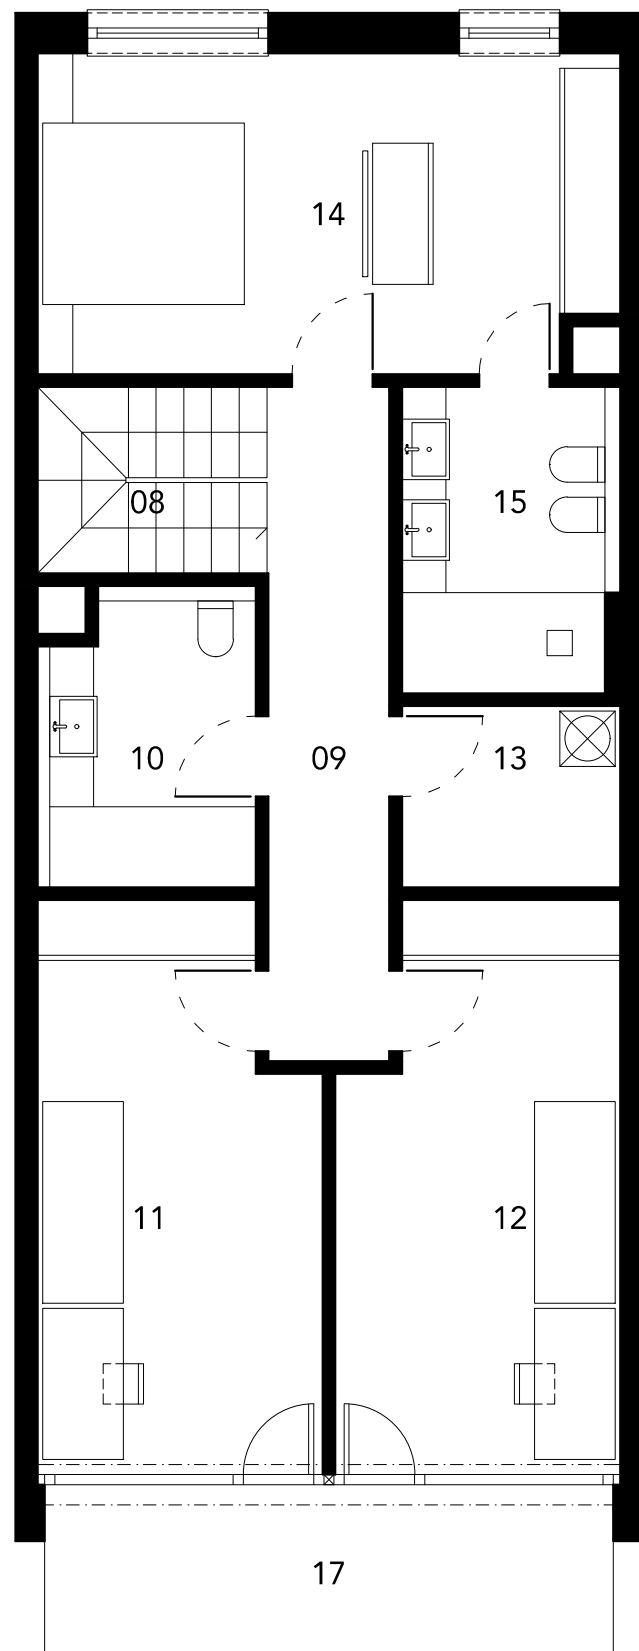

Byt č.10

IV.NP

III.NP

01 vstupná hala	10,69 m ²
02 šatník	4,86 m ²
03 izba	12,91 m ²
04 sklad	3,14 m ²
05 WC	1,79 m ²
06 kuchyňa jedáleň obývacia izba	40,46 m ²
07 komora	1,94 m ²
08 schodisko	4,24 m ²
09 chodba	8,03 m ²
10 kúpeľňa	6,11 m ²
11 izba	14,69 m ²
12 izba	14,69 m ²
13 pracovňa	3,90 m ²
14 spálňa	18,05 m ²
15 kúpeľňa	6,43 m ²
SPOLU	151,93 m²
16 terasa	8,46 m ²
17 terasa	8,46 m ²
SPOLU	168,85 m²

REEGAS

cube design

EXPO/LINE

Nadstavba
 Ružová dolina 33, Bratislava
 Byt č.10 - III.-IV.NP - 5 izbový mezonet - mierka 1:75