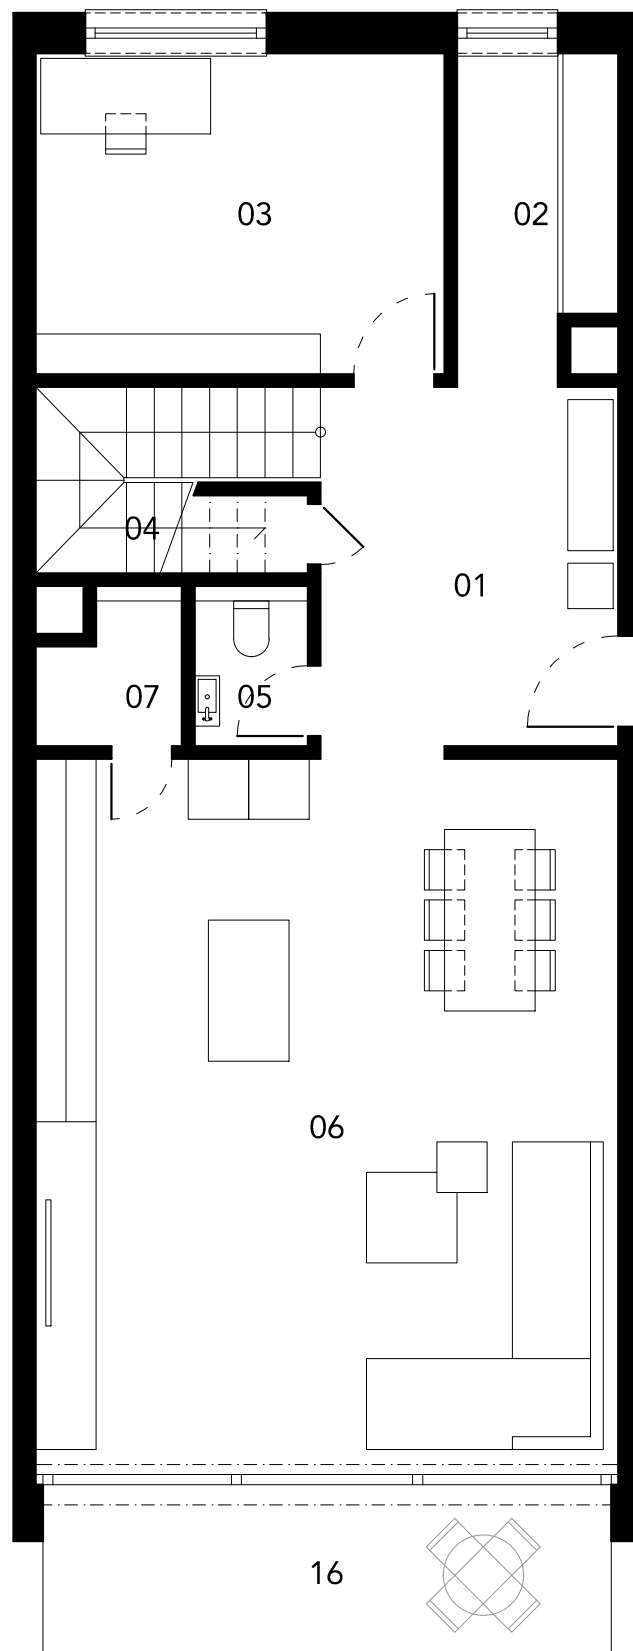

Byt č.10

IV.NP

III.NP

01 vstupná hala	10,69 m ²
02 šatník	4,86 m ²
03 izba	12,91 m ²
04 sklad	3,14 m ²
05 WC	1,79 m ²
06 kuchyňa jedáleň obývacia izba	40,46 m ²
07 komora	1,94 m ²
08 schodisko	4,24 m ²
09 chodba	8,03 m ²
10 kúpeľňa	6,11 m ²
11 izba	14,69 m ²
12 izba	14,69 m ²
13 pracovňa	3,90 m ²
14 spálňa	18,05 m ²
15 kúpeľňa	6,43 m ²
SPOLU	151,93 m²
16 terasa	8,46 m ²
17 terasa	8,46 m ²
SPOLU	168,85 m²

REEGAS

cube design

EXPO/LINE

Nadstavba
 Ružová dolina 33, Bratislava
 Byt č.10 - III.-IV.NP - 5 izbový mezonet - mierka 1:75