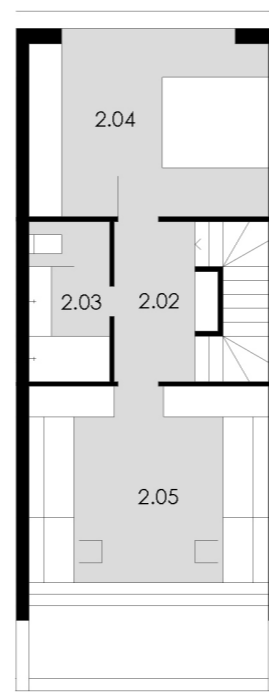

pôdorys 1.np M 1/150

pôdorys 2.np M 1/150

BYT B

plocha bytu celkom 84,16 m² / bez balkónu

I. ÚROVEŇ

1.01	chodba	5,18 m ²
1.02	WC s umývadlom	2,45 m ²
1.03	schodisko	3,17 m ²
1.04	obývacia izba	19,57 m ²
1.05	kuchyňa s jedálňou	8,04 m ²

plocha bytu I. úroveň 38,41 m²

II. ÚROVEŇ

2.02	chodba	4,88 m ²
2.03	kúpeľňa	5,36 m ²
2.04	spálňa	16,03 m ²
2.05	deťská izba	19,48 m ²

plocha bytu II. úroveň 45,75 m²