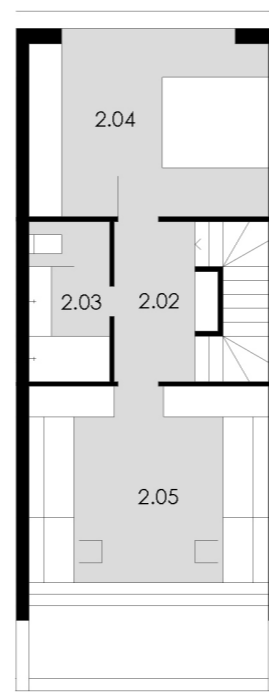

pôdorys 1.np M 1/150

pôdorys 2.np M 1/150

BYT E

plocha bytu celkom 84,16 m² / bez balkónu

I. ÚROVEŇ

1.01	chodba	5,18 m ²
1.02	WC s umývadlom	2,45 m ²
1.03	schodisko	3,17 m ²
1.04	obývacia izba	19,57 m ²
1.05	kuchyňa s jedálňou	8,04 m ²

plocha bytu I. úroveň 38,41 m²

II. ÚROVEŇ

2.02	chodba	4,88 m ²
2.03	kúpeľňa	5,36 m ²
2.04	spálňa	16,03 m ²
2.05	deťská izba	19,48 m ²

plocha bytu II. úroveň 45,75 m²