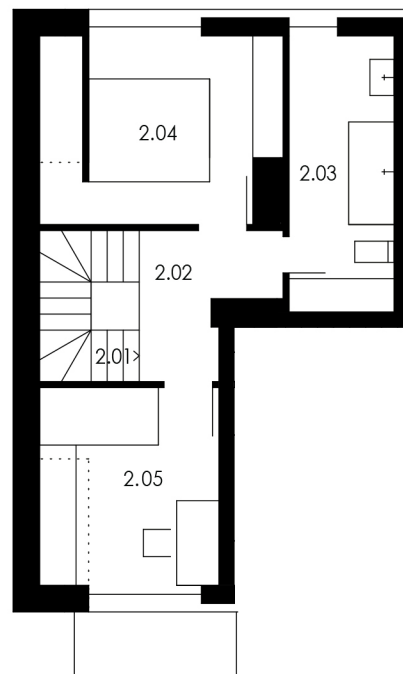

pôdorys 1.úroveň

pôdorys 2.úroveň

HUBENÉHO 56 / BYT 25

plocha bytu celkom 72,90 m² / bez balkónu

I. ÚROVEŇ

1.01	chodba	4,70 m ²
1.02	WC	1,91 m ²
1.03	komora	1,82 m ²
1.04	kuchyňa	12,54 m ²
1.05	schodisko	1,41 m ²
1.06	obývacia izba	14,55 m ²
1.07	balkón	2,79 m ²

plocha bytu I. úroveň / bez balkónu 36,93 m²

II. ÚROVEŇ

2.01	schodisko	3,47 m ²
2.02	chodba	3,62 m ²
2.03	kúpeľňa	8,15 m ²
2.04	spálňa	11,23 m ²
2.05	izba	9,50 m ²

plocha bytu II. úroveň 35,97 m²