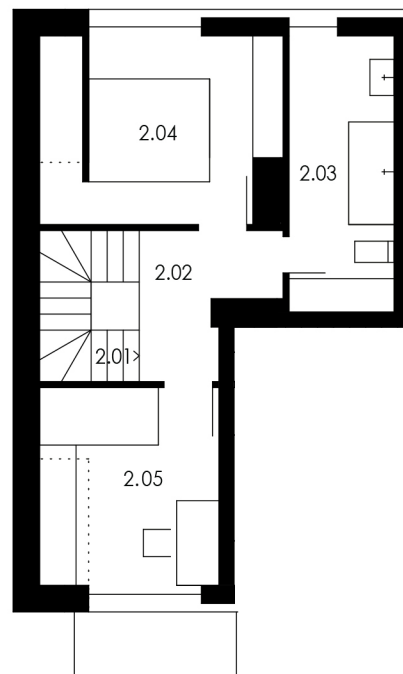

pôdorys 1.úroveň

pôdorys 2.úroveň

HUBENÉHO 52 / BYT 19

plocha bytu celkom 74,79 m² / bez balkónu

I. ÚROVEŇ

1.01	chodba	4,47 m ²
1.02	WC	1,96 m ²
1.03	komora	1,50 m ²
1.04	kuchyňa	13,82 m ²
1.05	schodisko	1,60 m ²
1.06	obývacia izba	14,32 m ²
1.07	balkón	2,79 m ²

plocha bytu I. úroveň / bez balkónu 37,67 m²

II. ÚROVEŇ

2.01	schodisko	3,55 m ²
2.02	chodba	4,08 m ²
2.03	kúpeľňa	7,64 m ²
2.04	spálňa	12,40 m ²
2.05	izba	9,45 m ²

plocha bytu II. úroveň 37,12 m²