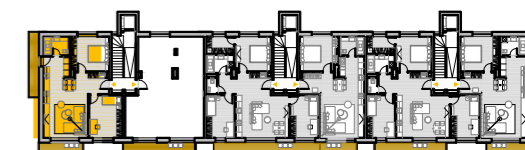

01	vstupná hala	4.54 m <sup>2</sup>
02	kuchyňa jedáleň obývacia izba	32.21 m <sup>2</sup>
03	kúpeľňa	4.46 m <sup>2</sup>
04	izba	12.56 m <sup>2</sup>
05	izba	13.94 m <sup>2</sup>
	SPOLU :	67,71 m <sup>2</sup>
06	balkón	4.37 m <sup>2</sup>
07	balkón	6.45 m <sup>2</sup>
	SPOLU	78.53 m <sup>2</sup>

Nadstavba Bytového domu  
 Vajnorská ulica 69-71-73, Bratislava  
 3 izbový byt - 6.N.P. - byt 69 601 - mierka 1:75

ooo cube design

**EXPO/LINE**