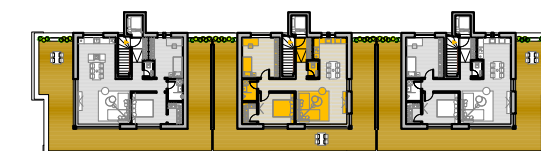

01	kuchyňa	6.9 m ²
02	obývacia izba	26.8 m ²
03	wc	1.4 m ²
04	kúpeľňa	3.7 m ²
05	spálňa	9.9 m ²
06	šatník	3.7 m ²
07	izba	14.3 m ²
08	chodba	9.7 m ²
SPOLU :		76.4 m ²
09	terasa	76.1 m ²
SPOLU		152.5 m ²

Nadstavba Bytového domu
 Vajnorská ulica 69-71-73, Bratislava
 alt. 3 izbový byt - 8.N.P. - byt 71 801 - mierka 1:75

000 cube design

EXPO/LINE