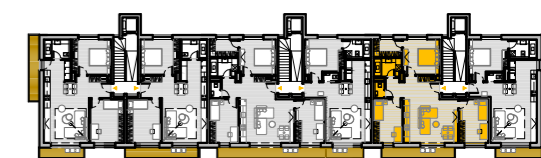

01 vstupná hala	7.91 m ²
02 chodba	3.20 m ²
03 wc	1.44 m ²
04 kúpeľňa	4.65 m ²
05 šatník	4.50 m ²
06 izba	12.02 m ²
07 kuchyňa jedáleň	22.35 m ²
08 izba	11.83 m ²
09 izba	11.83 m ²
SPOLU :	79.74 m ²
10 balkón	7.09 m ²
SPOLU	86.83 m ²

Nadstavba Bytového domu
 Vajnorská ulica 69-71-73, Bratislava
 4 izbový byt - 7.N.P. - byt 73 701 - mierka 1:75

ooo cube design

EXPO/LINE